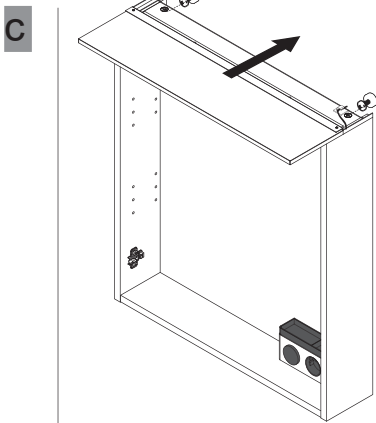

7

Abstandsmaß vor Ort prüfen!
Check the distance on site!

*OFF = Oberkante fertiger Fußboden
*OFF = Top edge of finished floor