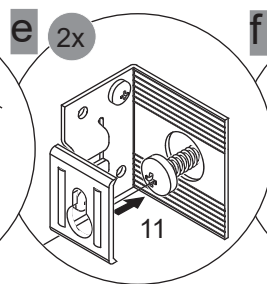

4SL0834791 CH
MAX. 10 A
230 V ~ 50 Hz

Hinten /
Back

7

Abstandsmaß vor Ort prüfen!
Check the distance on site!

*OFF = Oberkante fertiger Fußboden
*OFF = Top edge of finished floor

8

8.1

8.2

9

Scharniereinstellung Türanschlag links
Hinge adjustment door hinge left

Lösen der Scharniere
Release of the hinges