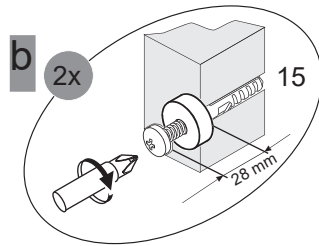

Abstandsmaß vor Ort prüfen!
Check the distance on site!

*OFF = Oberkante fertiger Fußboden
*OFF = Top edge of finished floor