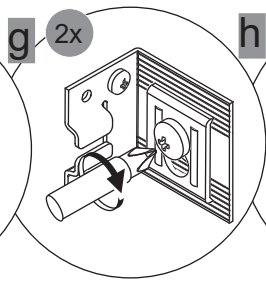

4SL0834791 CH
MAX. 10 A
230 V ~ 50 Hz

Hinten /
Back

7

Abstandsmaß vor Ort prüfen!
Check the distance on site!

*OFF = Oberkante fertiger Fußboden
*OFF = Top edge of finished floor

8

8.1

8.2

9

Scharniereinstellung Türanschlag links
Hinge adjustment door hinge left

Lösen der Scharniere
Release of the hinges