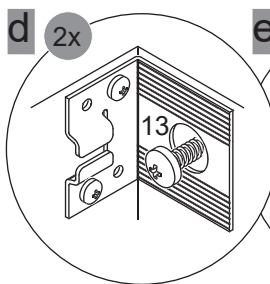

4SL0834791 CH
MAX. 10 A
230 V ~ 50 Hz

Hinten /
Back

7

Abstandsmaß vor Ort prüfen!
Check the distance on site!

*OFF = Oberkante fertiger Fußboden
*OFF = Top edge of finished floor

8

8.1

8.2

9

Scharniereinstellung Türanschlag links
Hinge adjustment door hinge left

Lösen der Scharniere
Release of the hinges