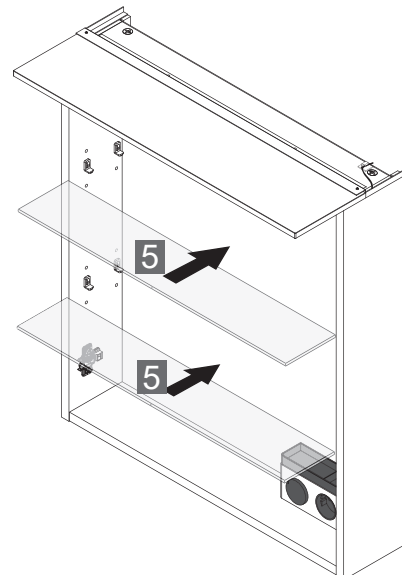

4SL0834791 CH
MAX. 10 A
230 V ~ 50 Hz

Hinten /
Back

7

Abstandsmaß vor Ort prüfen!
Check the distance on site!

*OFF = Oberkante fertiger Fußboden
*OFF = Top edge of finished floor

8

8.1

8.2

9

Scharniereinstellung Türanschlag links
Hinge adjustment door hinge left

Lösen der Scharniere
Release of the hinges