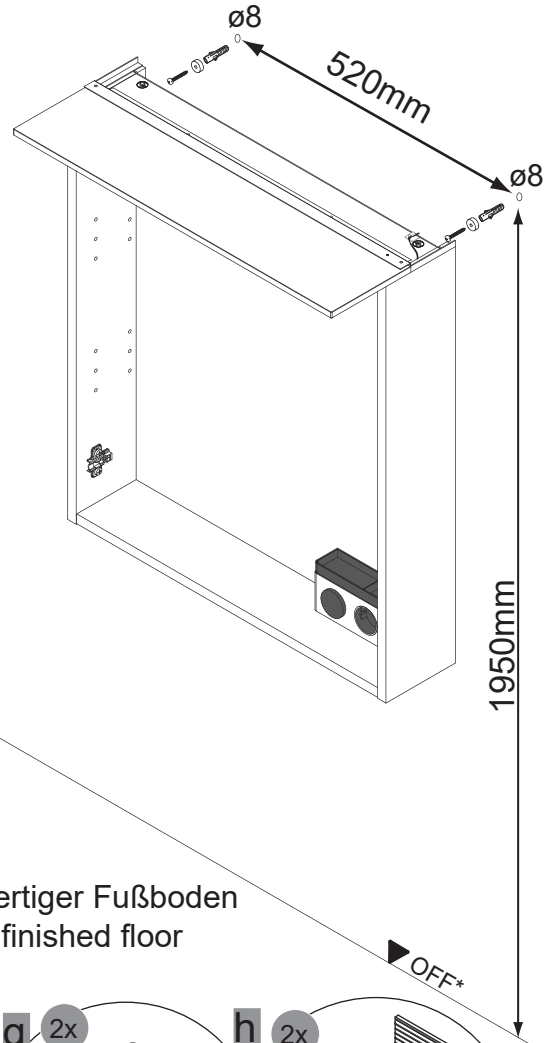

4SL0834791 CH
MAX. 10 A
230 V ~ 50 Hz

Hinten /
Back

7

Abstandsmaß vor Ort prüfen!
Check the distance on site!

*OFF = Oberkante fertiger Fußboden
*OFF = Top edge of finished floor

8

8.1

8.2