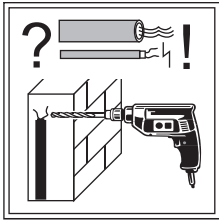

7

Abstandsmaß vor Ort prüfen!
Check the distance on site!

*OFF = Oberkante fertiger Fußboden
*OFF = Top edge of finished floor

8

8.1

8.2