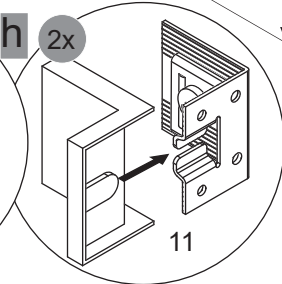

4SL0834791 CH
MAX. 10 A
230 V ~ 50 Hz

Hinten /
Back

7

Abstandsmaß vor Ort prüfen!
Check the distance on site!

*OFF = Oberkante fertiger Fußboden
*OFF = Top edge of finished floor

8

8.1

8.2

9

Scharniereinstellung Türanschlag links
Hinge adjustment door hinge left

Lösen der Scharniere
Release of the hinges