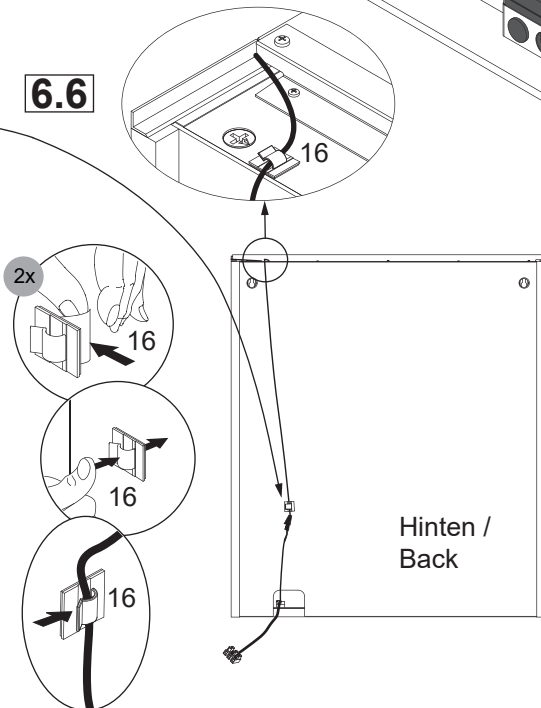

6.3

6.4

6.5

6.6

VDE 0100-701
IEC 60364-7-701 !

Eine defekte Elektrobox ist vollständig durch eine neue Box zu ersetzen.

The trafo-box cannot be repaired and must be replaced.

4SL0834729 DE
MAX. 16 A
230 V ~ 50 Hz

4SL0834791 CH
MAX. 10 A
230 V ~ 50 Hz

Hinten /
Back

7

Abstandsmaß vor Ort prüfen!
Check the distance on site!

*OFF = Oberkante fertiger Fußboden
*OFF = Top edge of finished floor

8

8.1

8.2