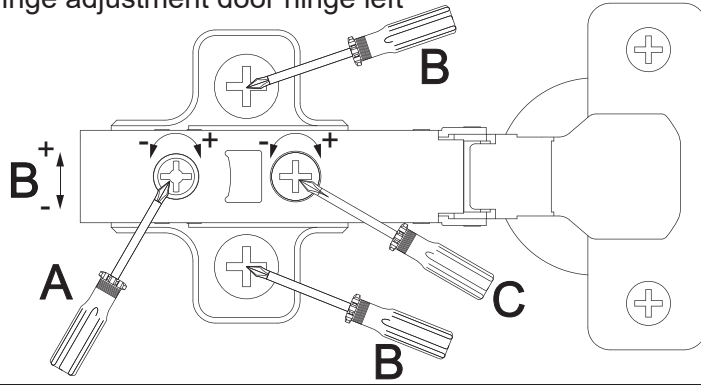

4SL0834791 CH
MAX. 10 A
230 V ~ 50 Hz

Hinten /
Back

7

Abstandsmaß vor Ort prüfen!
Check the distance on site!

*OFF = Oberkante fertiger Fußboden
*OFF = Top edge of finished floor

8

8.1

8.2

9

Scharniereinstellung Türanschlag links
Hinge adjustment door hinge left

Lösen der Scharniere
Release of the hinges