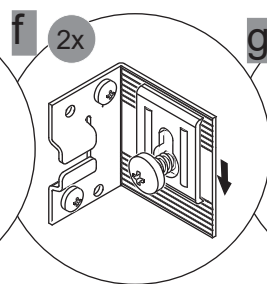

4SL0834791 CH
MAX. 10 A
230 V ~ 50 Hz

Hinten /
Back

7

Abstandsmaß vor Ort prüfen!
Check the distance on site!

*OFF = Oberkante fertiger Fußboden
*OFF = Top edge of finished floor

8

8.1

8.2

9

Scharniereinstellung Türanschlag links
Hinge adjustment door hinge left

Lösen der Scharniere
Release of the hinges