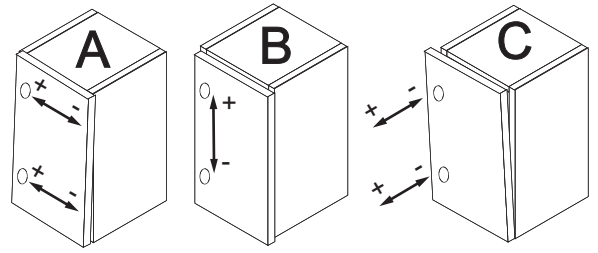

Scharniereinstellung Türanschlag links
Hinge adjustment door hinge left